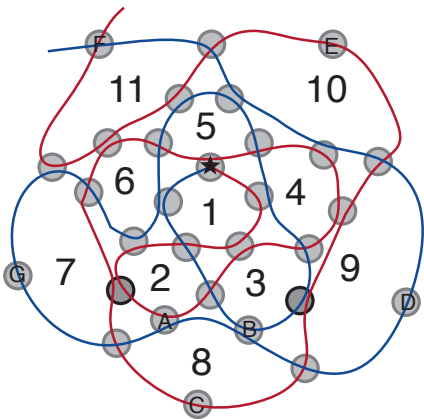

**Material:** - Nylonfaden (0,25 mm) ca. 30 cm  
- Rocailles (2,5 mm):

- Schwarz
- Grau oder Weiß

## 2. Körper

## Flosse (2x)

## 4. Schwanzflosse