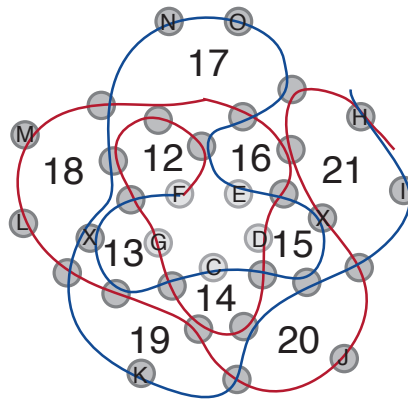

**Material:** - Nylonfaden (0,25 mm) ca. 30 cm  
- Rocailles (2,5 mm):

- Schwarz
- Grau oder Weiß

## 2. Körper

## Flosse (2x)

## 4. Schwanzflosse